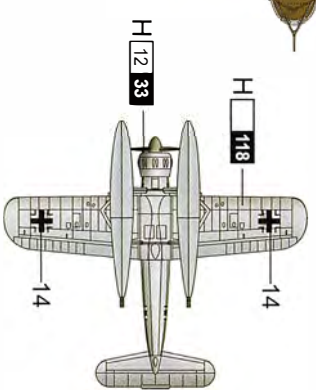

涂装同标贴指示 Painting & Marking guide

03715 1/200 German Scharnhorst Battleship

PAINT REFERENCE COLOR

Color	Mr.Hobby	Acr/sion	Vallejo	Model Master	Tamiya	Humbrol	Color	Mr.Hobby	Acr/sion	Vallejo	Model Master	Tamiya	Humbrol
Gold 金色	H 9 9	N 9	878	1744	X12	16	Flat Black 消光黑	H 12 33	N 12	950	1749	XF1	33
Cocoa Brown 枫底色	H 17 29	N 17	985	-	XF9	177	RLM70 Black Green 墨绿色	H 65 18	N 65	897	-	XF27	91
Orange Yellow 黄橙色	H 24 58	N 24	-	-	-	-	Light Blue 浅蓝色	H 67 115	N 67	906	-	XF23	65
RLM71 Dark Green 暗绿色	H 64 17	N 64	-	-	-	-	RLM78 Light Blue 浅蓝色	H 118	N 118	-	-	-	175
Navy Blue 深蓝色	H 54 14	N 54	898	-	-	77	Neutral Gray 灰色	H 53 13	N 53	992	-	-	5
Dark Compass Ghost Grey 灰色	H 307 307	N 307	-	1741	XF22	128	Steel 黑铁色	H 18 28	N 18	864	1402	XF84	-
Red 红色	H 3 3	N 3	908	1503	X7	19	Tan 黄褐色	H 27 44	N 27	981	-	-	9
Green 绿色	H 6 6	N 6	969	2716	X5	3	Wood Brown 木棕色	H 37 43	N 37	983	1701	-	186
Flat White 消光白	H 11 62	N 11	951	1768	XF2	34	Clear Green 透明绿	H 94	N 94	936	-	X25	-

Ar196 x2

H | AQUEOUS HOBBY COLOR Mr. COLOR N | ACRYSION COLOR