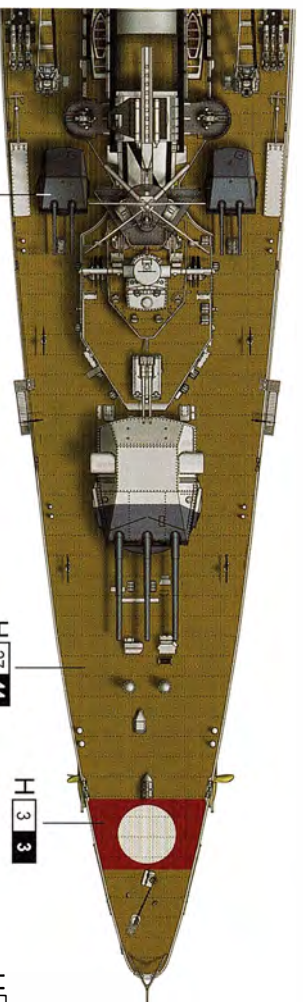

涂装同标贴指示 Painting & Marking guide

03715 1/200 German Scharnhorst Battleship

PAINT REFERENCE COLOR

Color	Mr.Hobby	Acr/sion	Vallejo	Model Master	Tamiya	Humbrol	Color	Mr.Hobby	Acr/sion	Vallejo	Model Master	Tamiya	Humbrol
Gold 金色	H 9 9	N 9	878	1744	X12	16	Flat Black 消光黑	H 12 33	N 12	950	1749	XF1	33
Cocoa Brown 枫底色	H 17 29	N 17	985	-	XF9	177	RLM70 Black Green 墨绿色	H 65 18	N 65	897	-	XF27	91
Orange Yellow 黄橙色	H 24 58	N 24	-	-	-	-	Light Blue 浅蓝色	H 67 115	N 67	906	-	XF23	65
RLM71 Dark Green 暗绿色	H 64 17	N 64	-	-	-	-	RLM78 Light Blue 浅蓝色	H 118	N 118	-	-	-	175
Navy Blue 深蓝色	H 54 14	N 54	898	-	-	77	Neutral Gray 灰色	H 53 13	N 53	992	-	-	5
Dark Compass Ghost Grey 灰色	H 307 307	N 307	-	1741	XF22	128	Steel 黑铁色	H 18 28	N 18	864	1402	XF84	-
Red 红色	H 3 3	N 3	908	1503	X7	19	Tan 黄褐色	H 27 44	N 27	981	-	-	9
Green 绿色	H 6 6	N 6	969	2716	X5	3	Wood Brown 木棕色	H 37 43	N 37	983	1701	-	186
Flat White 消光白	H 11 62	N 11	951	1768	XF2	34	Clear Green 透明绿	H 94	N 94	936	-	X25	-

Ar196 x2

H | AQUEOUS HOBBY COLOR Mr. COLOR N | ACRYSION COLOR