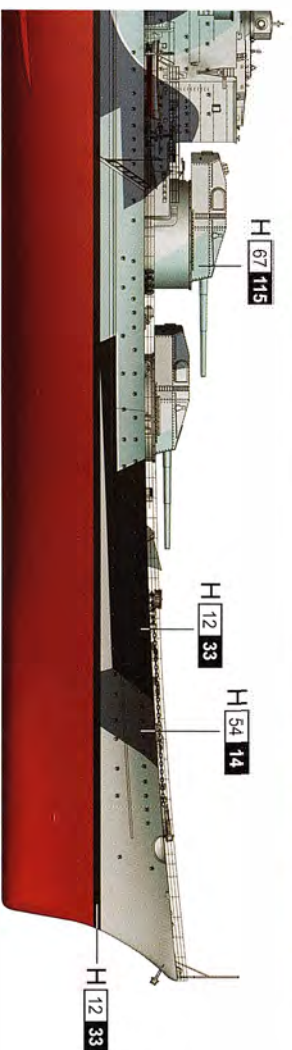

涂装同标贴指示 Painting & Marking guide

03715 1/200 German Scharnhorst Battleship

PAINT REFERENCE COLOR

Color	Mr.Hobby	Acr/sion	Vallejo	Model Master	Tamiya	Humbrol	Color	Mr.Hobby	Acr/sion	Vallejo	Model Master	Tamiya	Humbrol
Gold 金色	H 9 9	N 9	878	1744	X12	16	Flat Black 消光黑	H 12 33	N 12	950	1749	XF1	33
Cocoa Brown 枫底色	H 17 29	N 17	985	-	XF9	177	RLM70 Black Green 墨绿色	H 65 18	N 65	897	-	XF27	91
Orange Yellow 黄橙色	H 24 58	N 24	-	-	-	-	Light Blue 浅蓝色	H 67 115	N 67	906	-	XF23	65
RLM71 Dark Green 暗绿色	H 64 17	N 64	-	-	-	-	RLM78 Light Blue 浅蓝色	H 118	N 118	-	-	-	175
Navy Blue 深蓝色	H 54 14	N 54	898	-	-	77	Neutral Gray 灰色	H 53 13	N 53	992	-	-	5
Dark Compass Ghost Grey 灰色	H 307 307	N 307	-	1741	XF22	128	Steel 黑铁色	H 18 28	N 18	864	1402	XF84	-
Red 红色	H 3 3	N 3	908	1503	X7	19	Tan 黄褐色	H 27 44	N 27	981	-	-	9
Green 绿色	H 6 6	N 6	969	2716	X5	3	Wood Brown 木棕色	H 37 43	N 37	983	1701	-	186
Flat White 消光白	H 11 62	N 11	951	1768	XF2	34	Clear Green 透明绿	H 94	N 94	936	-	X25	-

Ar196 x2

H | AQUEOUS HOBBY COLOR Mr. COLOR N | ACRYSION COLOR