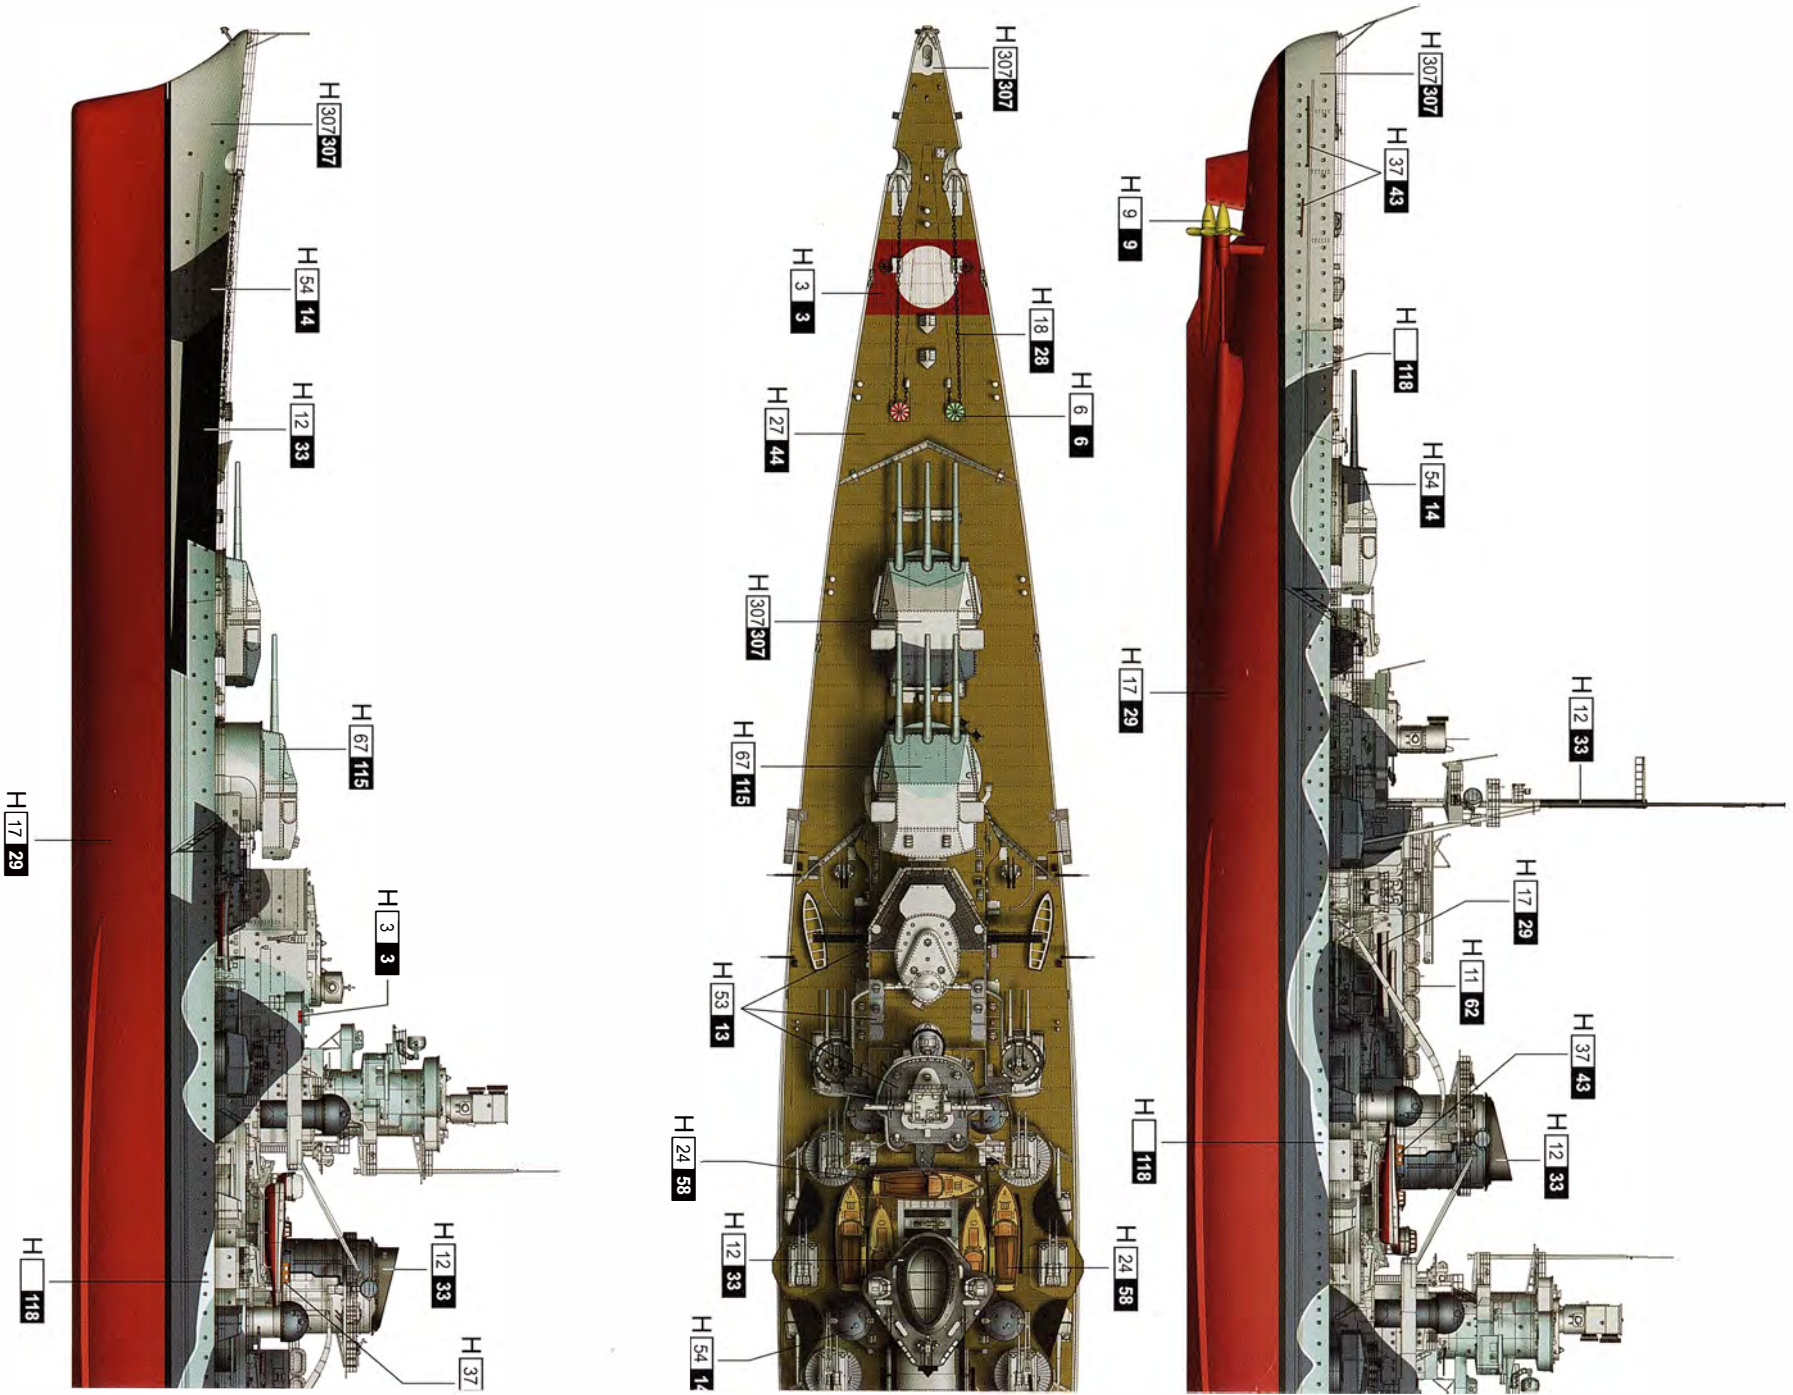

涂装同标贴指示 Painting & Marking guide

03715 1/200 German Scharnhorst Battleship

PAINT REFERENCE COLOR

Color	Mr.Hobby	Acr/sion	Vallejo	Model Master	Tamiya	Humbrol	Color	Mr.Hobby	Acr/sion	Vallejo	Model Master	Tamiya	Humbrol
Gold 金色	H 9 9	N 9	878	1744	X12	16	Flat Black 消光黑	H 12 33	N 12	950	1749	XF1	33
Cocoa Brown 枫底色	H 17 29	N 17	985	-	XF9	177	RLM70 Black Green 墨绿色	H 65 18	N 65	897	-	XF27	91
Orange Yellow 黄橙色	H 24 58	N 24	-	-	-	-	Light Blue 浅蓝色	H 67 115	N 67	906	-	XF23	65
RLM71 Dark Green 暗绿色	H 64 17	N 64	-	-	-	-	RLM78 Light Blue 浅蓝色	H 118	N 118	-	-	-	175
Navy Blue 深蓝色	H 54 14	N 54	898	-	-	77	Neutral Gray 灰色	H 53 13	N 53	992	-	-	5
Dark Compass Ghost Grey 灰色	H 307 307	N 307	-	1741	XF22	128	Steel 黑铁色	H 18 28	N 18	864	1402	XF84	-
Red 红色	H 3 3	N 3	908	1503	X7	19	Tan 黄褐色	H 27 44	N 27	981	-	-	9
Green 绿色	H 6 6	N 6	969	2716	X5	3	Wood Brown 木棕色	H 37 43	N 37	983	1701	-	186
Flat White 消光白	H 11 62	N 11	951	1768	XF2	34	Clear Green 透明绿	H 94	N 94	936	-	X25	-