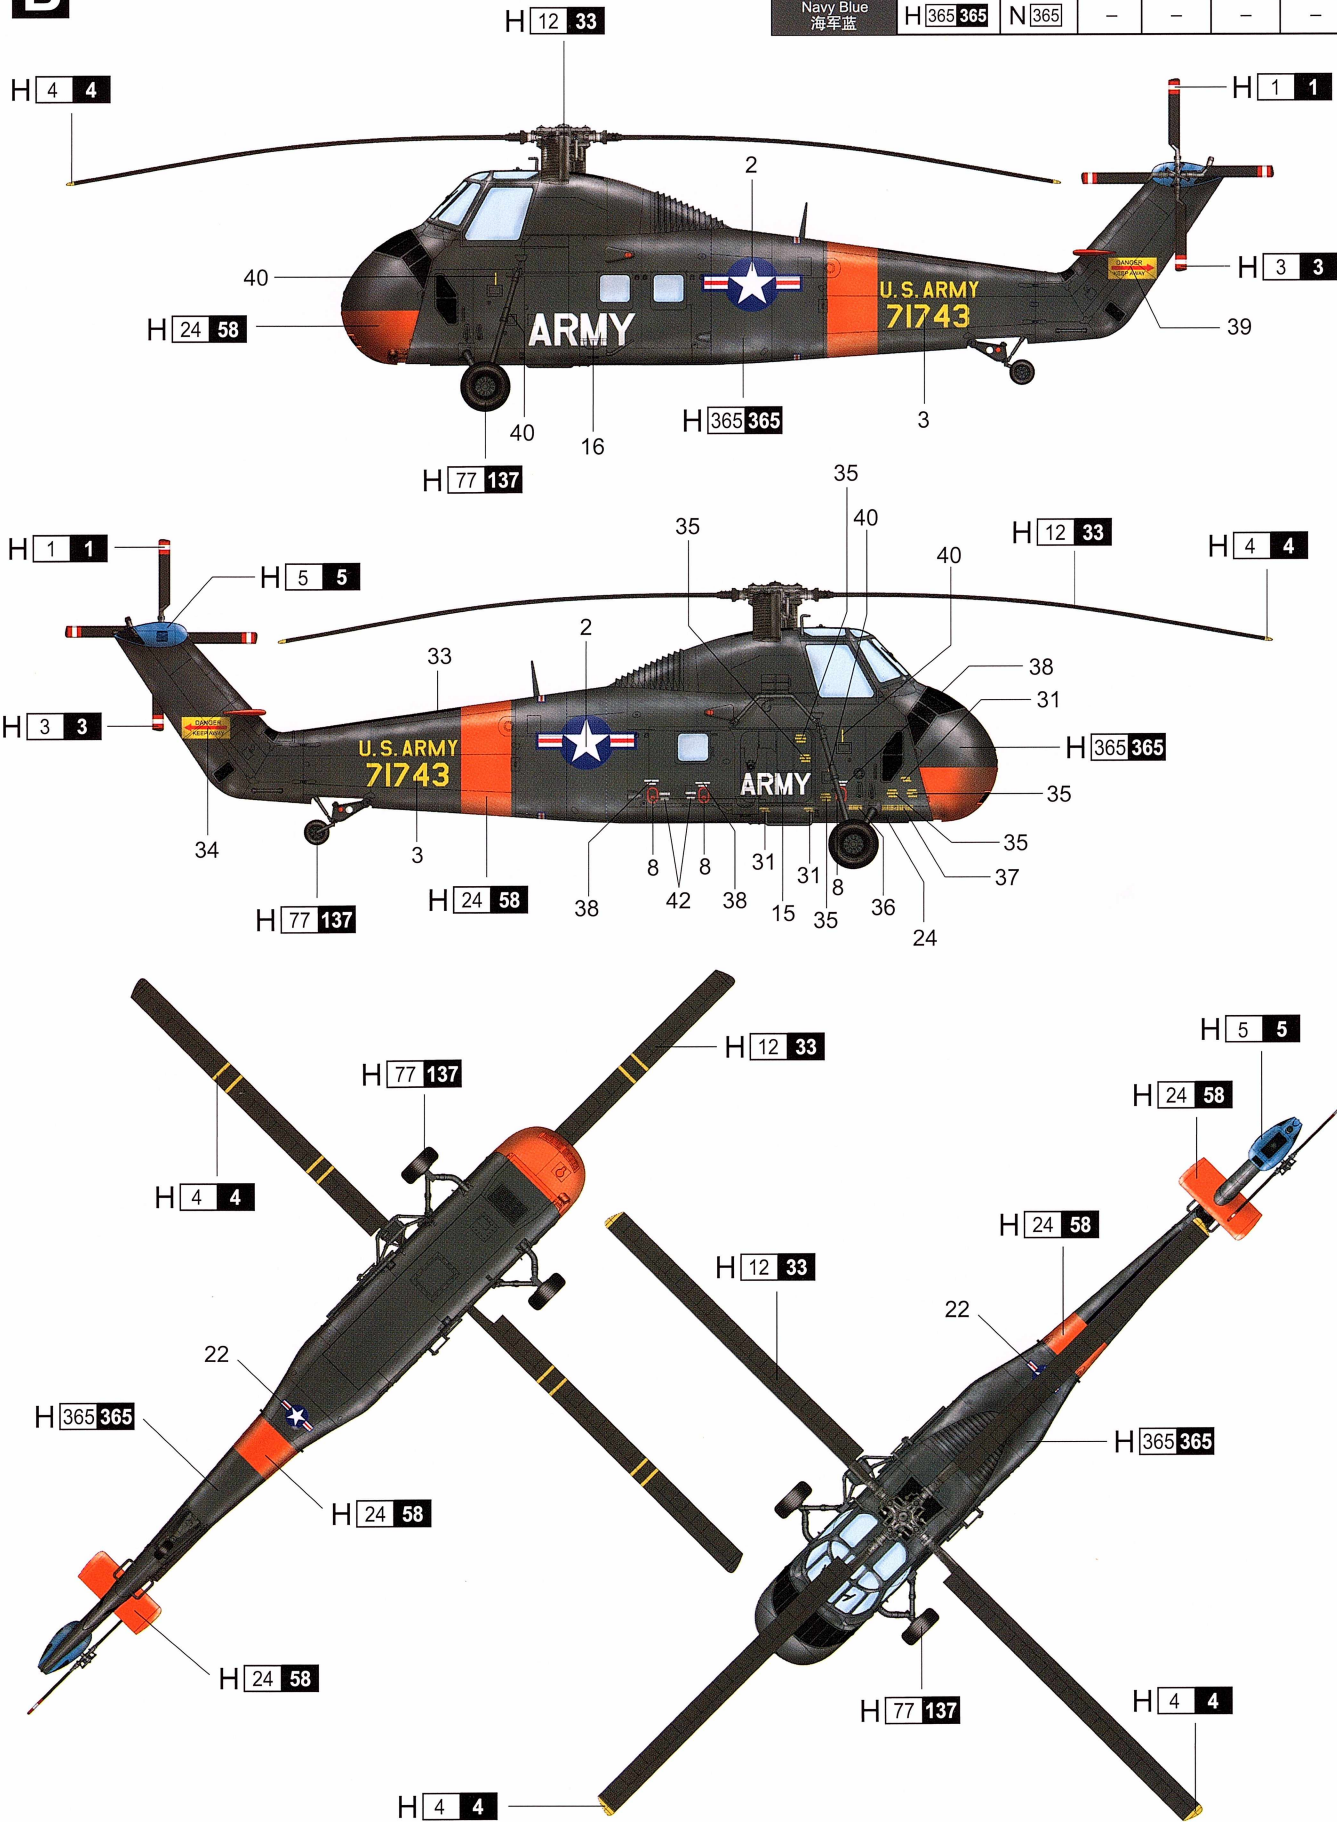

# 涂装同标贴指示

### B

### PAINT REFERENCE COLOR

Color	Mr.Hobby	Acrycion	Vallejo	Model Master	Tamiya	Humbrol
Blue 蓝色	H 5 5	N 5	899	1772	X3	15
Orange Yellow 橙黄色	H 24 58	N 24	-	-	-	-
Flat Black 消光黑	H 12 33	N 12	950	1749	XF1	33
Navy Blue 海军蓝	H 365 365	N 365	-	-	-	-

H [ ] AQUEOUS HOBBY COLOR    X [ ] Mr. COLOR    N [ ] ACRYSION COLOR